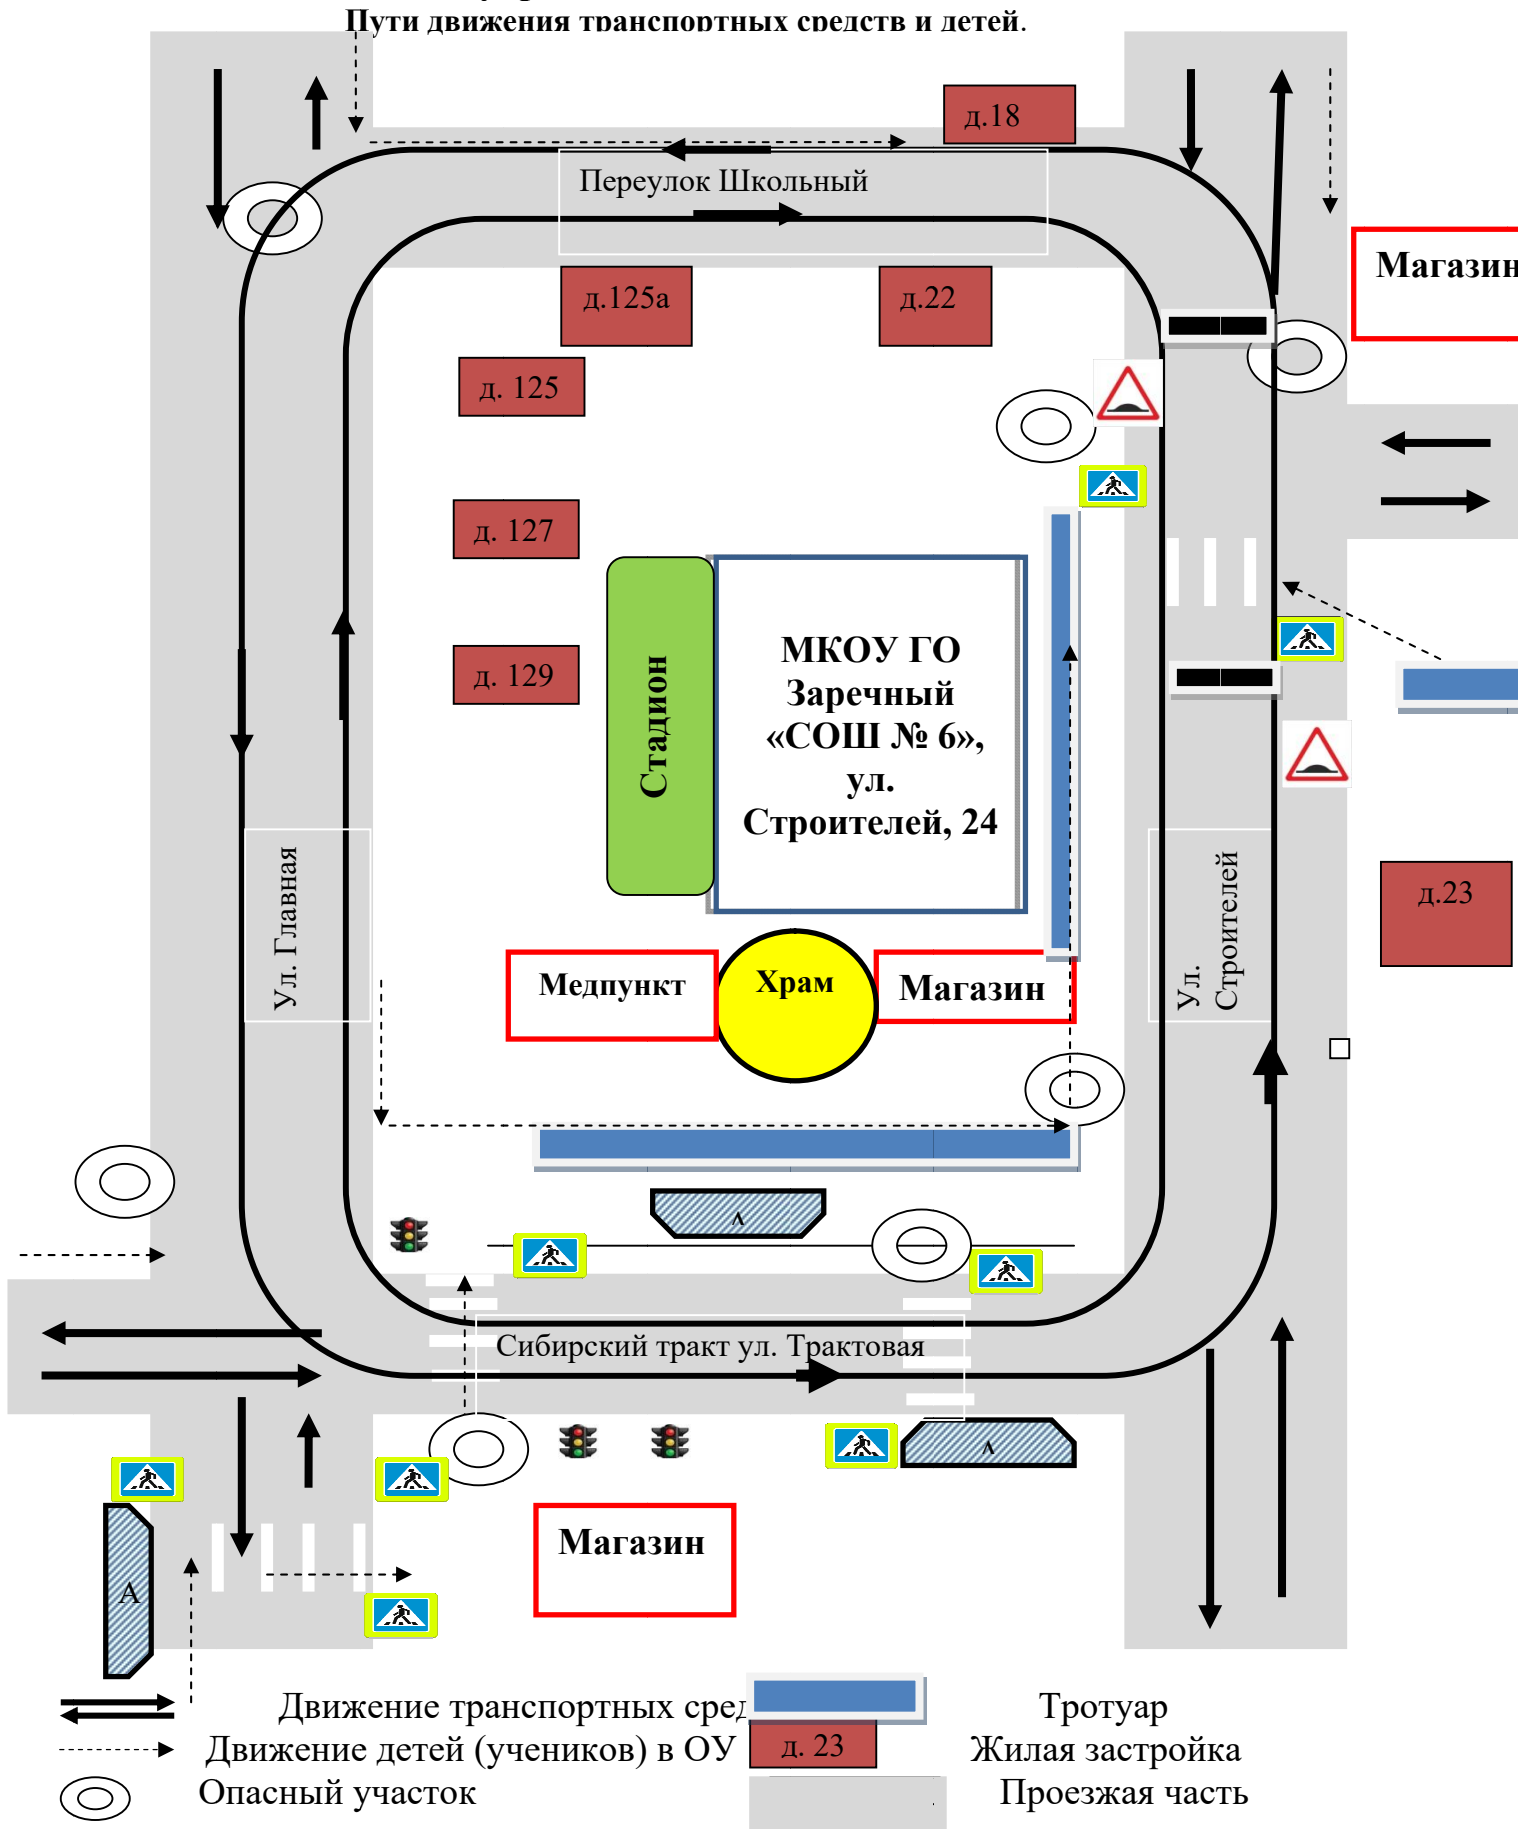

1. План схема образовательного учреждения. Район расположения образовательного учреждения с. Мезенское

2. Организации дорожного движения в непосредственной близости

от ОУ с размещением соответствующих технических средств
 «СОШ №6» с.Мезенское.

- Ограждение образовательного учреждения
- Пешеходное ограждение
- ■ ■ ■ ■ Искусственная неровность

→ — Направление движение детей от остановок маршрутных транспортных средств
 → — Направление движения детей от остановок частных транспортных средств.

5. Организации дорожного движения в непосредственной близости от ОУ с размещением соответствующих технических средств «СОШ №6» д. Гагарка