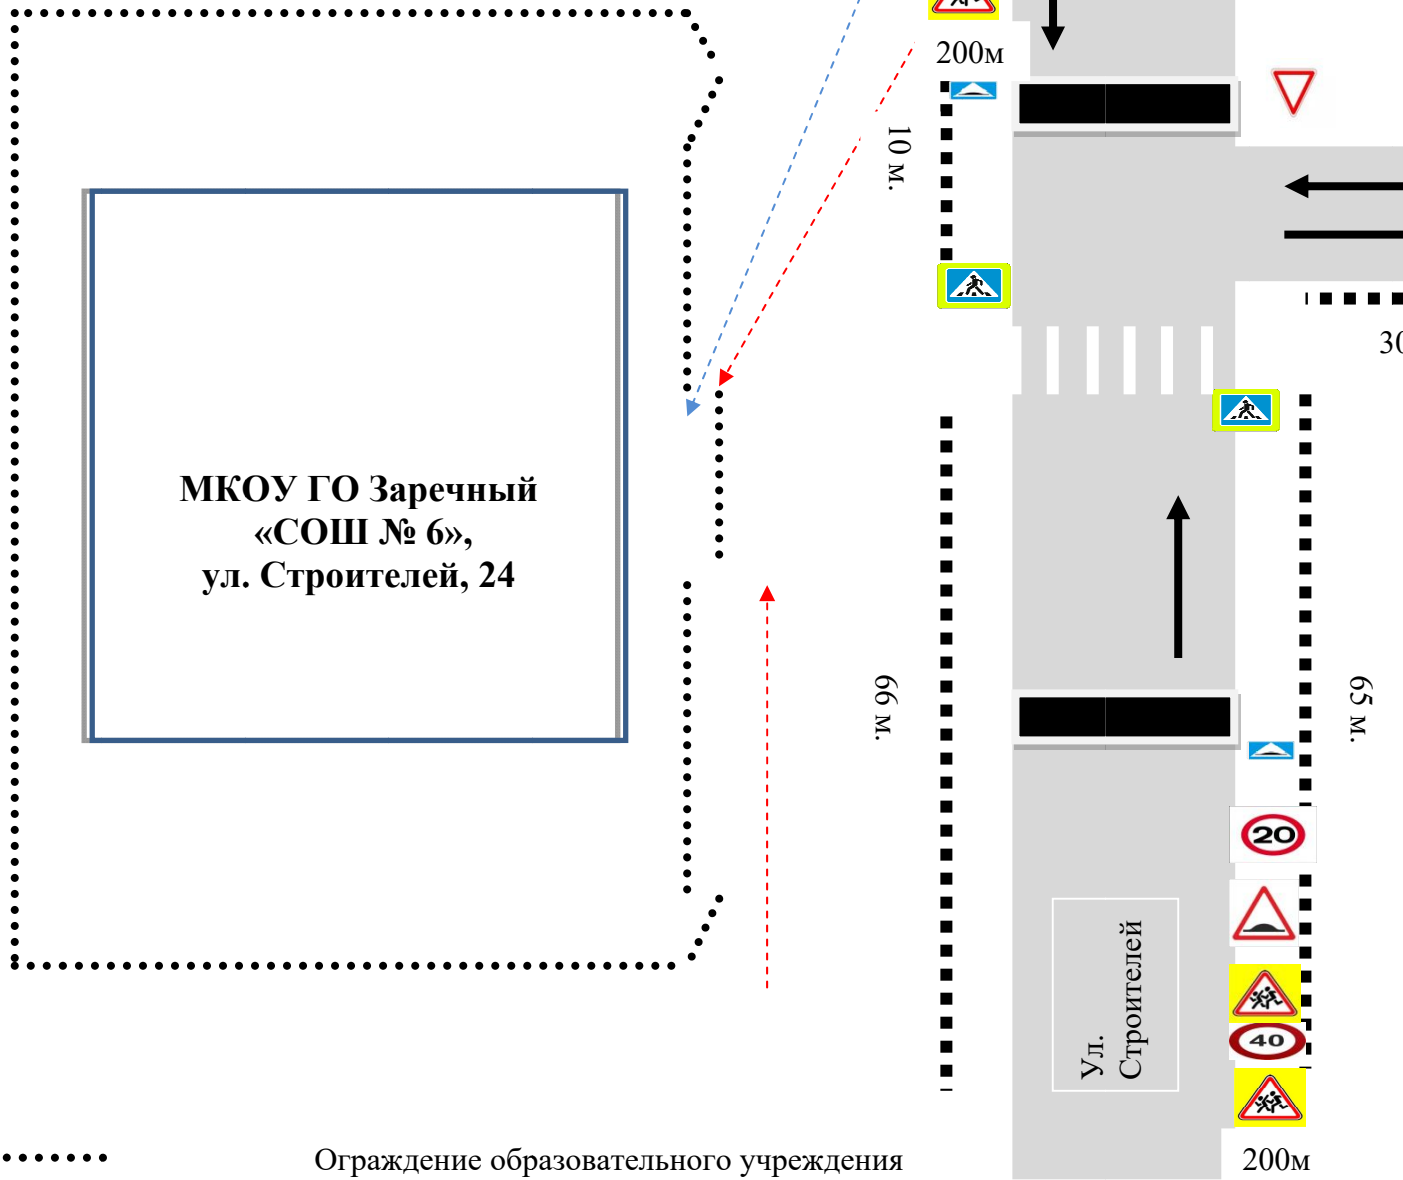

1. План схема образовательного учреждения. Район расположения образовательного учреждения с. Мезенское

2. Организации дорожного движения в непосредственной близости

от ОУ с размещением соответствующих технических средств
 «СОШ №6» с.Мезенское.

- Ограждение образовательного учреждения
- Пешеходное ограждение
- ■ ■ ■ ■ Искусственная неровность

→ — Направление движение детей от остановок маршрутных транспортных средств
 → — Направление движения детей от остановок частных транспортных средств.

5. Организации дорожного движения в непосредственной близости от ОУ с размещением соответствующих технических средств «СОШ №6» д. Гагарка